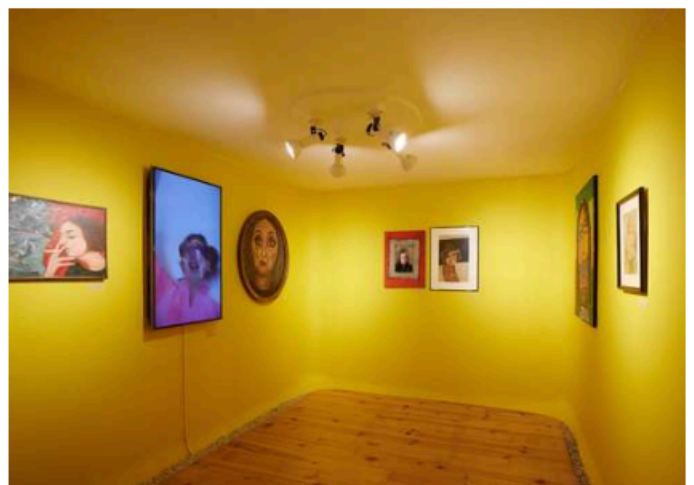

🌐 www.collectionceresfranco.com

dès
7€

AJOUTER
AU CARNET

Descriptif

La Coopérative-Musée Cérès Franco propose cette saison une nouvelle exposition intitulée « Féminin plurielles » (commissariat : Michela Alessandrini), mettant à l'honneur les œuvres des femmes artistes de la collection Cérès Franco (Dominique d'Acher, Sylvie Blanchard, Laurence Bonnet, Dominique Bougault, Rebecca Campeau, Alba Flora Cavalcanti, Chaïbia, Joanna Flateau, Galli, Eli Heil, Jacqui, Marie Jakobowicz Paulina Laks Eizirik, Caroline MacDonald, Tania Pedrosa, Evelyne Postic, Geneviève Roubaud, Cristina Salgado et Claire Villet), dans le cadre d'un dialogue avec des œuvres d'artistes contemporaines : Cecilia Granara (Arabie Saoudite), Guerrilla Girls (Etats-Unis), Kimsooja (Corée du Sud), Lola Levent (France), Marie-Claire Messouma Manlanbien (France), Barbara Malewicz (France), SACG Napoli (Italie), Ser Serpas (Etats-Unis) et Teresa Serrano (Mexique) qui y figureront sous forme de prêts.

« Féminin plurielles » est doublement placée sous le signe de la diversité, en présentant au public la diversité des itinéraires de femmes artistes, tout en mettant en exergue la diversité formelle et technique de leurs œuvres. En célébrant donc la multiplicité des parcours, des approches, et des origines géographiques de ces artistes dans le cadre d'une sélection résolument plurielle, le Musée Cérès Franco proposera ainsi une belle exploration. Et si celle-ci fait la part belle à la peinture et à la sculpture, elle s'ouvre également à d'autres modes d'expression artistiques tels que l'art textile, l'art vidéo, l'installation, et la performance. Et c'est bien ce qui fait tout l'intérêt des expositions de la Coopérative-Musée Cérès Franco et attire un public de tous horizons.